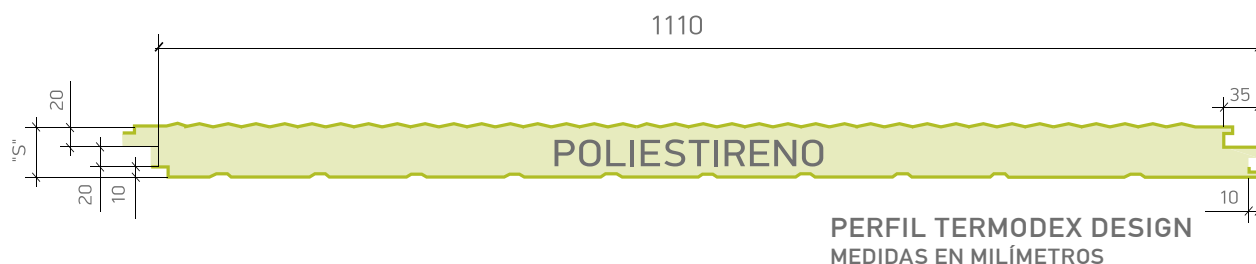

Confort, Ahorro y Resistencia

Aisla el calor, reduce el consumo de energía en climatización y soporta más carga que las láminas convencionales.

Cero Filtraciones

Descripción:

Panel arquitectónico para fachadas y divisiones interiores, fabricado con un núcleo aislante de poliestireno expandido EPS y revestido en ambas caras con lamina de acero prepintado.

TERMODEX DESIGN proporciona mayor comodidad, excelente aislamiento térmico y acústico, y reducción de gastos energéticos. Además ofrece rapidez y facilidad en la construcción con un acabado estético que oculta la fijación del panel.

Características Generales:

- Núcleo aislante en EPS autoextinguible con densidad mínima de 15kg/m³.
- Lamina de acero prepintado color blanco espesor de 0.45mm (otros colores y calibres según especificación del proyecto).
- Ancho útil de 1110 mm y largos continuos según proyecto .
- Espesores "S" de 50mm (2") e adelante .
- El acabado en la cara exterior puede ser liso, microonda rayado .
- El acabado en la cara interna puede ser liso o rayado.

PANELES TERMODEX DESIGN

ESPESOR	ANCHO ÚTIL	LÁMINA / LÁMINA			CARGA ADMISIBLE (kg/m ²)									
		PESO	PESO	VALOR "R" A 23C	CLARO APOYO SIMPLE (m)					CLARO APOYO CONTINUO (m)				
					kg/ml	kg/m ²	h·pie2·°F/Btu	2.00	2.50	3.00	3.50	4.00	2.00	2.50
2"	1.11	9.07	8.17	8.47	137	88	60	44	34	381	245	137	88	60
2½"	1.11	9.29	8.37	10.46	171	110	76	56	42	476	305	171	110	76
3"	1.11	9.50	8.56	12.39	206	132	92	67	51	X	366	206	132	92
4"	1.11	9.92	8.94	16.23	275	175	122	90	68	X	X	275	175	122
6"	1.11	10.77	9.70	23.93	X	264	183	134	103	X	X	X	264	183
8"	1.11	11.61	10.46	31.62	X	352	245	179	137	X	X	X	352	245