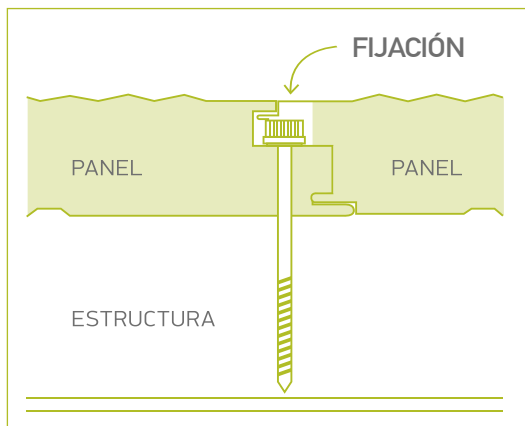

Confort, Ahorro y Resistencia

Aisla el calor, reduce el consumo de energía en climatización y soporta más carga que las láminas convencionales.

Cero Filtraciones

Descripción:

Panel arquitectónico para fachadas y divisiones interiores, fabricado con un núcleo aislante de poliestireno expandido EPS y revestido en ambas caras con lamina de acero prepintado.

TERMODEX DESIGN proporciona mayor comodidad, excelente aislamiento térmico y acústico, y reducción de gastos energéticos. Además ofrece rapidez y facilidad en la construcción con un acabado estético que oculta la fijación del panel.

Características Generales:

- Núcleo aislante en EPS autoextinguible con densidad mínima de 15kg/m³.
- Lamina de acero prepintado color blanco espesor de 0.45mm (otros colores y calibres según especificación del proyecto).
- Ancho útil de 1110 mm y largos continuos según proyecto .
- Espesores "S" de 50mm (2") e adelante .
- El acabado en la cara exterior puede ser liso, microonda rayado .
- El acabado en la cara interna puede ser liso o rayado.

Cero
Filtraciones

DETALLE DEL ENGRAPE

INSTALACIÓN

- Fijación oculta con tornillo galvanizado y arandela de neopreno.

VENTAJAS

- Fácil instalación.
- Excelente acabado estético.
- Alto grado de aislamiento termoacústico.
- Alta capacidad estructural.
- Ligero.