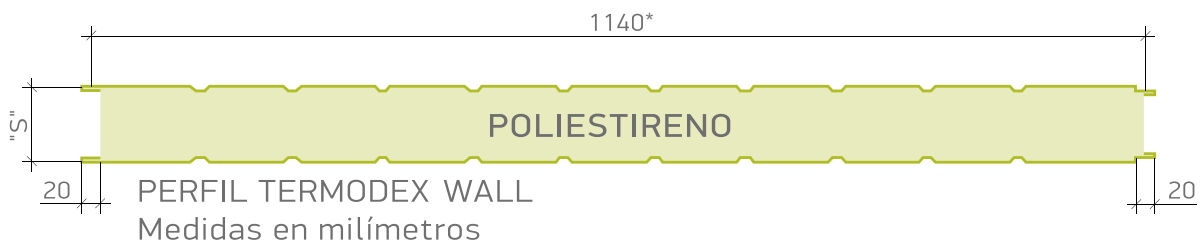

## Descripción

Panel metálico para muros, divisiones interiores y fachadas, fabricado con un núcleo aislante de poliestireno expandido EPS y revestido en ambas caras con lamina de acero prepintado TERMODEX WALL proporciona un acabado estético, excelente aislamiento térmico y acústico, y reducción de gastos energéticos. Además ofrece rapidez y facilidad en la construcción.

\*Para carga de exportación, también puede ser fabricado en ancho útil de 950 mm.

## Características generales:

- Núcleo aislante en EPS autoextinguible con densidad mínima de 15kg/m<sup>3</sup>
- Lamina de acero prepintado color blanco espesor de 0.45 mm (otros colores y calibres según especificación del proyecto)
- Ancho útil de 1140mm (1 ½) en adelante
- El acabado en ambas caras puede ser liso o rayado